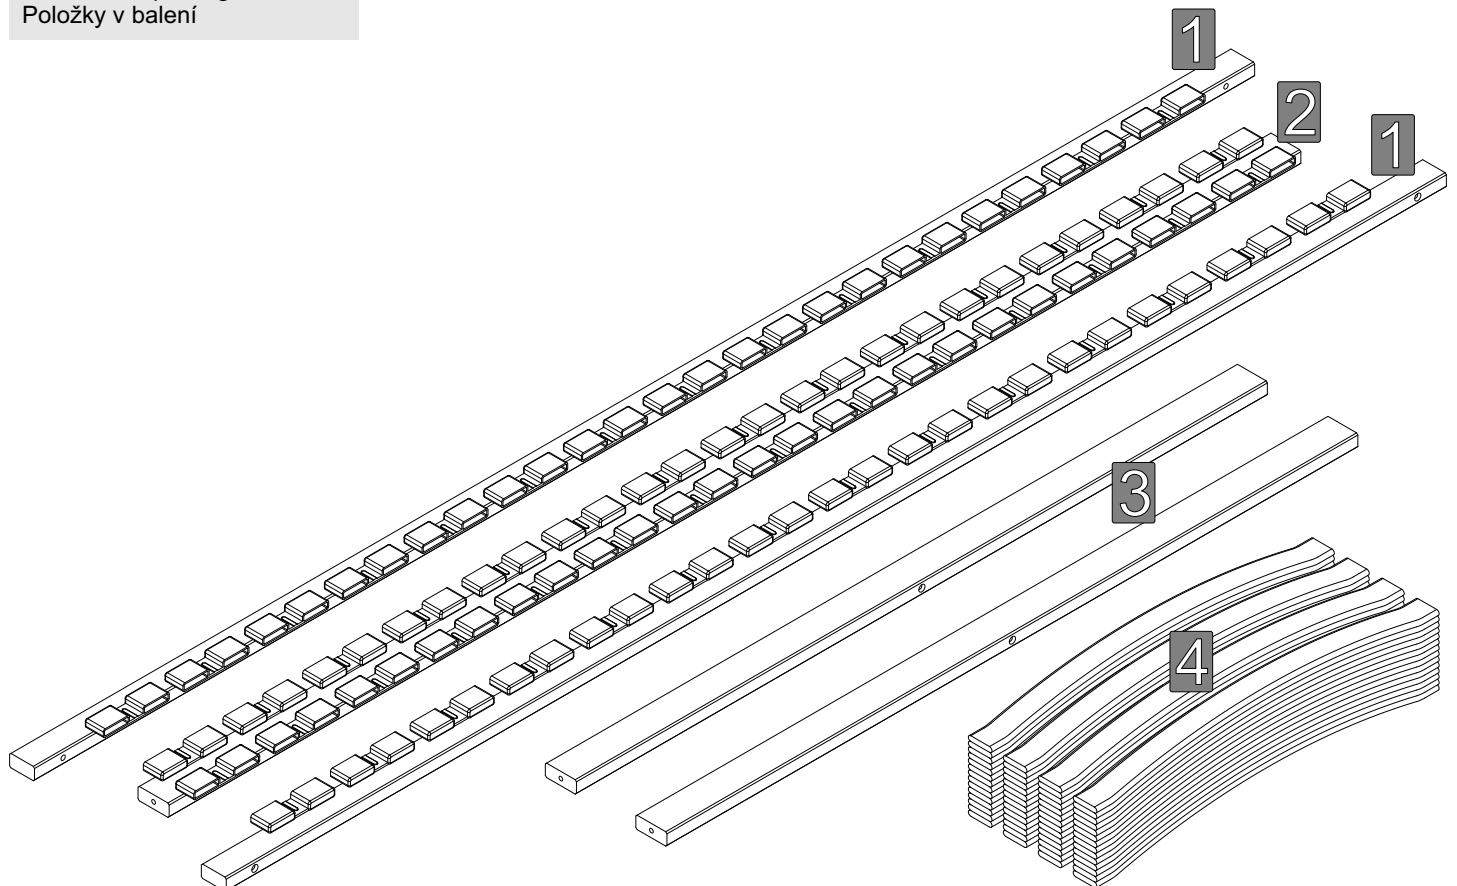

Elementy w worku serwisowym
 Befestigungsmaterial im Servicebeutel
 Items in bag service
 Položky v sáčku služby

WSD-Flex3P

A	B
	
7 x 70	
6 x	1 x